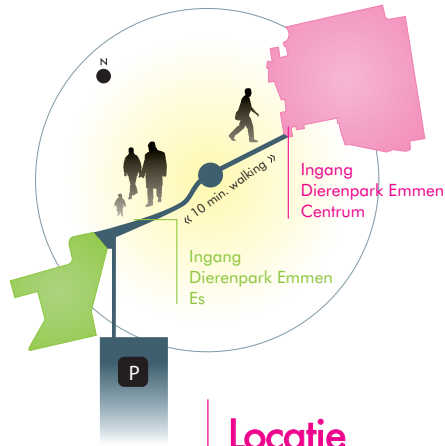

De twee locaties van Dierenpark Emmen

Dierenpark Emmen bestaat uit twee delen. Het ene deel bevindt zich in het centrum, het andere deel op de vlakbij gelegen Noordbargeres. Beide parken zijn door een loopbrug en het voetgangersgebied in het winkelcentrum met elkaar verbonden.

Locatie Es

- Playa Pingüinos
- Humboldt-pinguïns
Grote bootenden
 - Poedoes
Kuifhoenderkoeten
- Espaviljoen
- Ingang Speelexpeditie Yucatán en Espaviljoen
 - Uitgang Speelexpeditie Yucatán en Espaviljoen
 - Soepschildpadden en vissen

- 5 Micro zoo
6 Waterfabriek
7 Waterexpositie
8 Guanaco's
- Restaurant
- A Patio de Yucatán

Ingang
Dierenpark Emmen
Es

Locatie Centrum

- Biochron
- Haaien
- Viindertuin
- Wisselende exposities
- Pronkstukken op de plank
- Naakte molratten
- Afrikahuis
Krokodillen
Slangen
Schildpadden
Dwergmangoesten
- Wilde Westen
Kindertheater
- Rattenriool
Ongenode gasten
- Kinderboerderij
- Doodshoofdaapjes
- Slingerapen
- Zuid-Amerikaanse vogeltuin
- AmeriCasa
- Californische zeeleeuwen
- Kodiakberen
- Nijlpaarden
- Stokstaartjes
- Berenexpositie
- Savannegebouw
- Stekelvarkens

Ingang
Dierenpark Emmen
Centrum

- Amerika
- Europa
- Afrika
- Azië
- Australië
- Locatie Centrum algemeen
- Locatie Es algemeen

- I d'Ouwe Drommedaar
- II Auditorium
- III Zoo Shop

- Restaurants
- A 't Paviljoen
 - B De Nimmerzat
 - C Safarirestaurant
 - D De Olifant