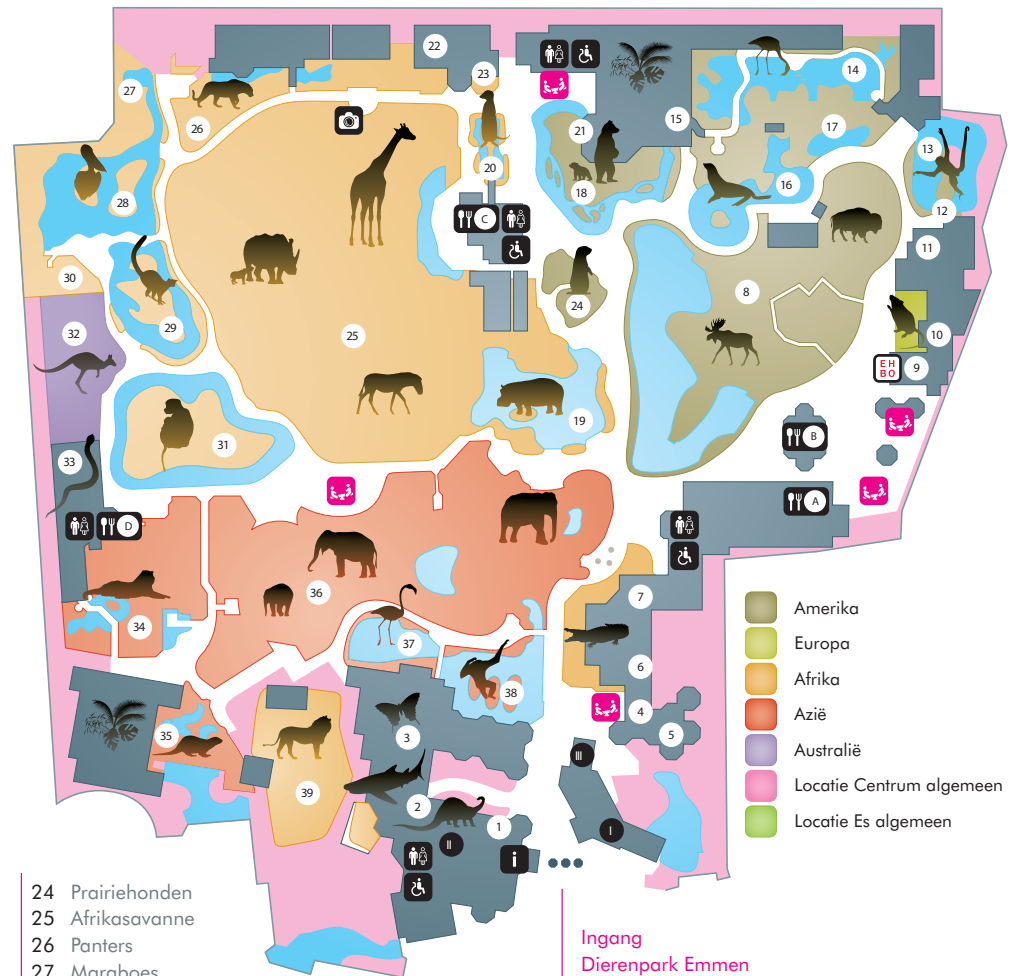

De twee locaties van Dierenpark Emmen

Dierenpark Emmen bestaat uit twee delen. Het ene deel bevindt zich in het centrum, het andere deel op de vlakbij gelegen Noordbargeres. Beide parken zijn door een loopbrug en het voetgangersgebied in het winkelcentrum met elkaar verbonden.

Locatie Es

- Playa Pingüinos
- Humboldt-pinguïns
Grote bootenden
 - Poedoes
Kuifhoenderkoeten
- Espaviljoen
- Ingang Speelexpeditie Yucatán en Espaviljoen
 - Uitgang Speelexpeditie Yucatán en Espaviljoen
 - Soepschildpadden en vissen

- 5 Micro zoo
6 Waterfabriek
7 Waterexpositie
8 Guanaco's
- Restaurant
- A Patio de Yucatán

Ingang
Dierenpark Emmen
Es

Locatie Centrum

- Biochron
- Haaien
- Viindertuin
- Wisselende exposities
- Pronkstukken op de plank
- Naakte molratten
- Afrikahuis
Krokodillen
Slangen
Schildpadden
Dwergmangoesten
- Wilde Westen
Kindertheater
- Rattenriool
Ongenode gasten
- Kinderboerderij
- Doodshoofdaapjes
- Slingerapen
- Zuid-Amerikaanse vogeltuin
- AmeriCasa
- Californische zeeleeuwen
- Kodiakberen
- Nijlpaarden
- Stokstaartjes
- Berenexpositie
- Savannegebouw
- Stekelvarkens

Ingang
Dierenpark Emmen
Centrum

- Amerika
- Europa
- Afrika
- Azië
- Australië
- Locatie Centrum algemeen
- Locatie Es algemeen

- I d'Ouwe Drommedaar
- II Auditorium
- III Zoo Shop

- Restaurants
- A 't Paviljoen
 - B De Nimmerzat
 - C Safarirestaurant
 - D De Olifant